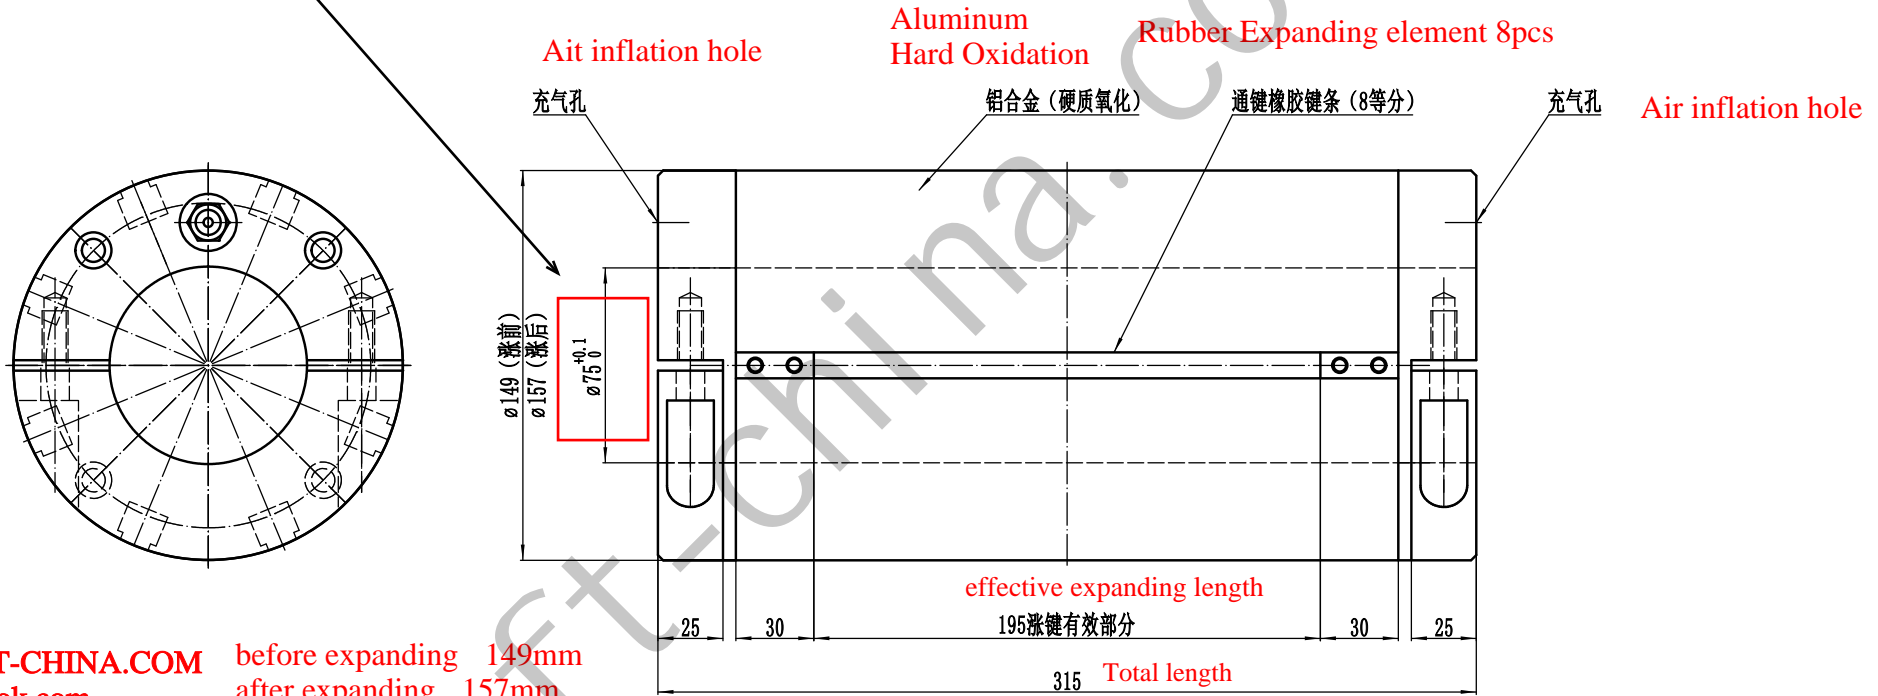

75 or 76 both ok

WWW.AIRSHAFT-CHINA.COM
 TerrenceQi@outlook.com
 MOB/WHATSAPP/WECHAT: +
 86 15961139191

before expanding 149mm
 after expanding 157mm

Produced by solid aluminum tube (not aluminum profile)
 Unit weight is around 11kg

名称	3转6寸 通键气涨套	规格	149-195-315
设计		日期	
审核		交货日期	
数量		需方	
			常州荣玖机械有限公司